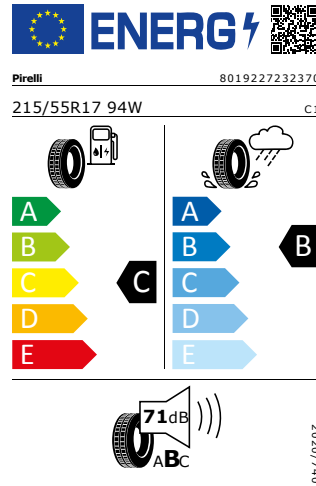

Product sheet

<https://relasdata.blob.core.window.s.net/relas/tyres/sheet/NK4o5mj6I/gOL8+sNDnLLw==>

Continental 215/55 R17 94W

Pro zobrazení detailních informací o této pneumatice můžete naskenovat tento QR-kód Vaším smartphonem.

Product sheet

<https://relasdata.blob.core.window.s.net/relas/tyres/sheet/NK4o5mj6I/gOL8+sNDnLLw==>

Falken 215/55 R17 94W

Pro zobrazení detailních informací o této pneumatice můžete naskenovat tento QR-kód Vaším smartphonem.

Product sheet

<https://relasdata.blob.core.window.s.net/relas/tyres/sheet/hr7Cc777KfIG9cMm+pc80A==>

Pirelli 215/55R17 94W

Pro zobrazení detailních informací o této pneumatice můžete naskenovat tento QR-kód Vaším smartphonem.