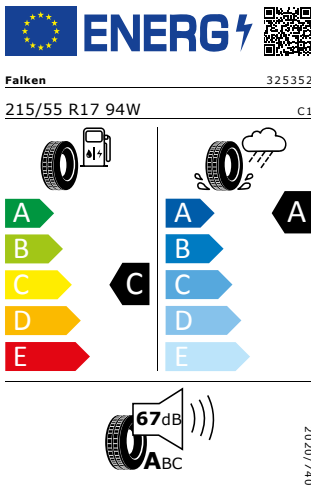

* Tato výbava byla nahrazena jinou položkou mimořádné výbavy

Energetický štítek

17" kola z lehké slitiny Stratos

Falken 215/55 R17 94W

Pro zobrazení detailních informací o této pneumatice můžete naskenovat tento QR-kód Vaším smartphonem.