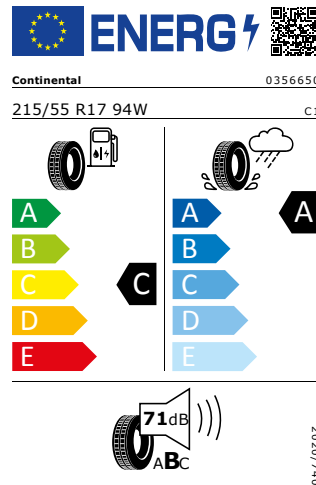

* Tato výbava byla nahrazena jinou položkou mimořádné výbavy

Energetický štítek

17" kola z lehké slitiny Stratos

Falken 215/55 R17 94W

Pro zobrazení detailních informací o této pneumatice můžete naskenovat tento QR-kód Vaším smartphonem.

Product sheet

<https://relasdata.blob.core.window.s.net/relas/tyres/sheet/hr7Cc777KfIG9cMm+pc80A==>

Continental 215/55 R17 94W

Pro zobrazení detailních informací o této pneumatice můžete naskenovat tento QR-kód Vaším smartphonem.