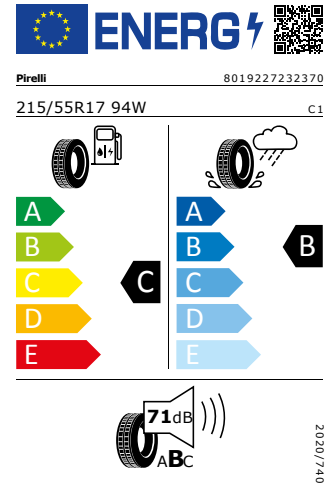

Product sheet

<https://relasdata.blob.core.window.s.net/relas/tyres/sheet/hr7Cc777KfIG9cMm+pc80A==>

Pirelli 215/55R17 94W

Pro zobrazení detailních informací o této pneumatice můžete naskenovat tento QR-kód Vaším smartphonem.

Product sheet

<https://relasdata.blob.core.window.s.net/relas/tyres/sheet/MPczf2/YZ7IlbkiZN9285w==>

Pirelli 215/55R17 94W

Pro zobrazení detailních informací o této pneumatice můžete naskenovat tento QR-kód Vaším smartphonem.