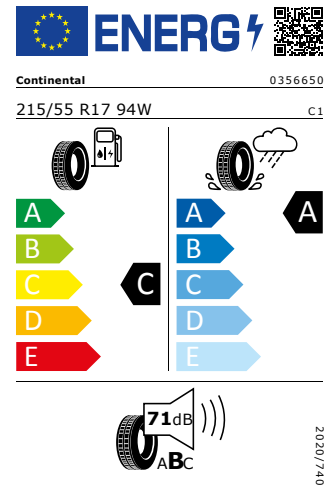

Product sheet

<https://relasdata.blob.core.window.s.net/relas/tyres/sheet/hr7Cc777KfIG9cMm+pc80A==>

Continental 215/55 R17 94W

Pro zobrazení detailních informací o této pneumatice můžete naskenovat tento QR-kód Vaším smartphonem.

Product sheet

<https://relasdata.blob.core.window.s.net/relas/tyres/sheet/NK4o5mj6I/gOL8+sNDnLLw==>

Continental 215/55 R17 94W

Pro zobrazení detailních informací o této pneumatice můžete naskenovat tento QR-kód Vaším smartphonem.