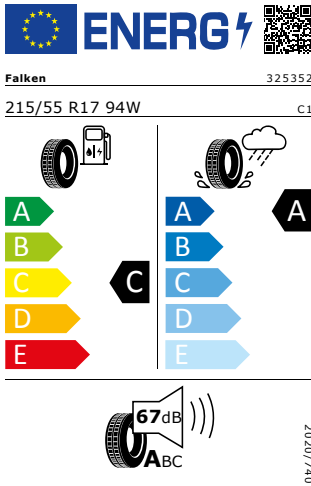

Falken 215/55 R17 94W

Pro zobrazení detailních informací o této pneumatice můžete naskenovat tento QR-kód Vaším smartphonem.

Product sheet

<https://relasdata.blob.core.window.s.net/relas/tyres/sheet/hr7Cc777KfIG9cMm+pc80A==>